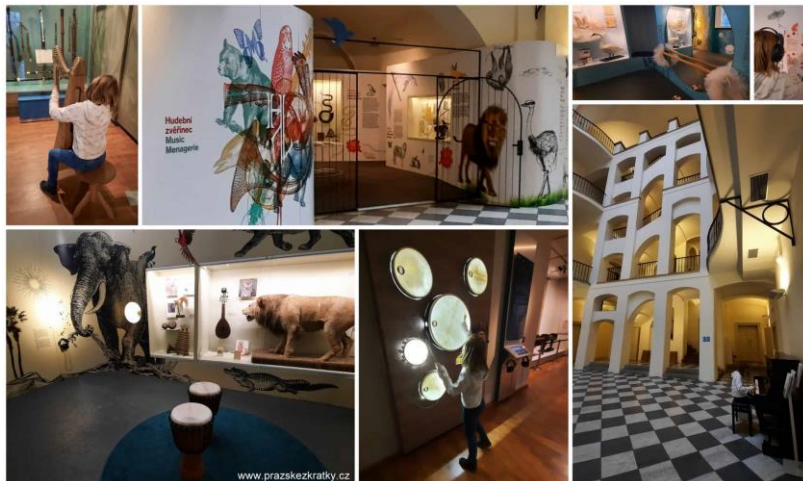

Projektový den – hudební výchova

Exkurze do Českého muzea hudby v Praze

Těšit se můžete na komentovanou prohlídku našeho největšího hudebního muzea, ale prostor bude také pro individuální prohlídku expozice.

Pojedte s námi do Prahy!

Uvidíte, co jste neviděli a uslyšíte, co jste neslyšeli!